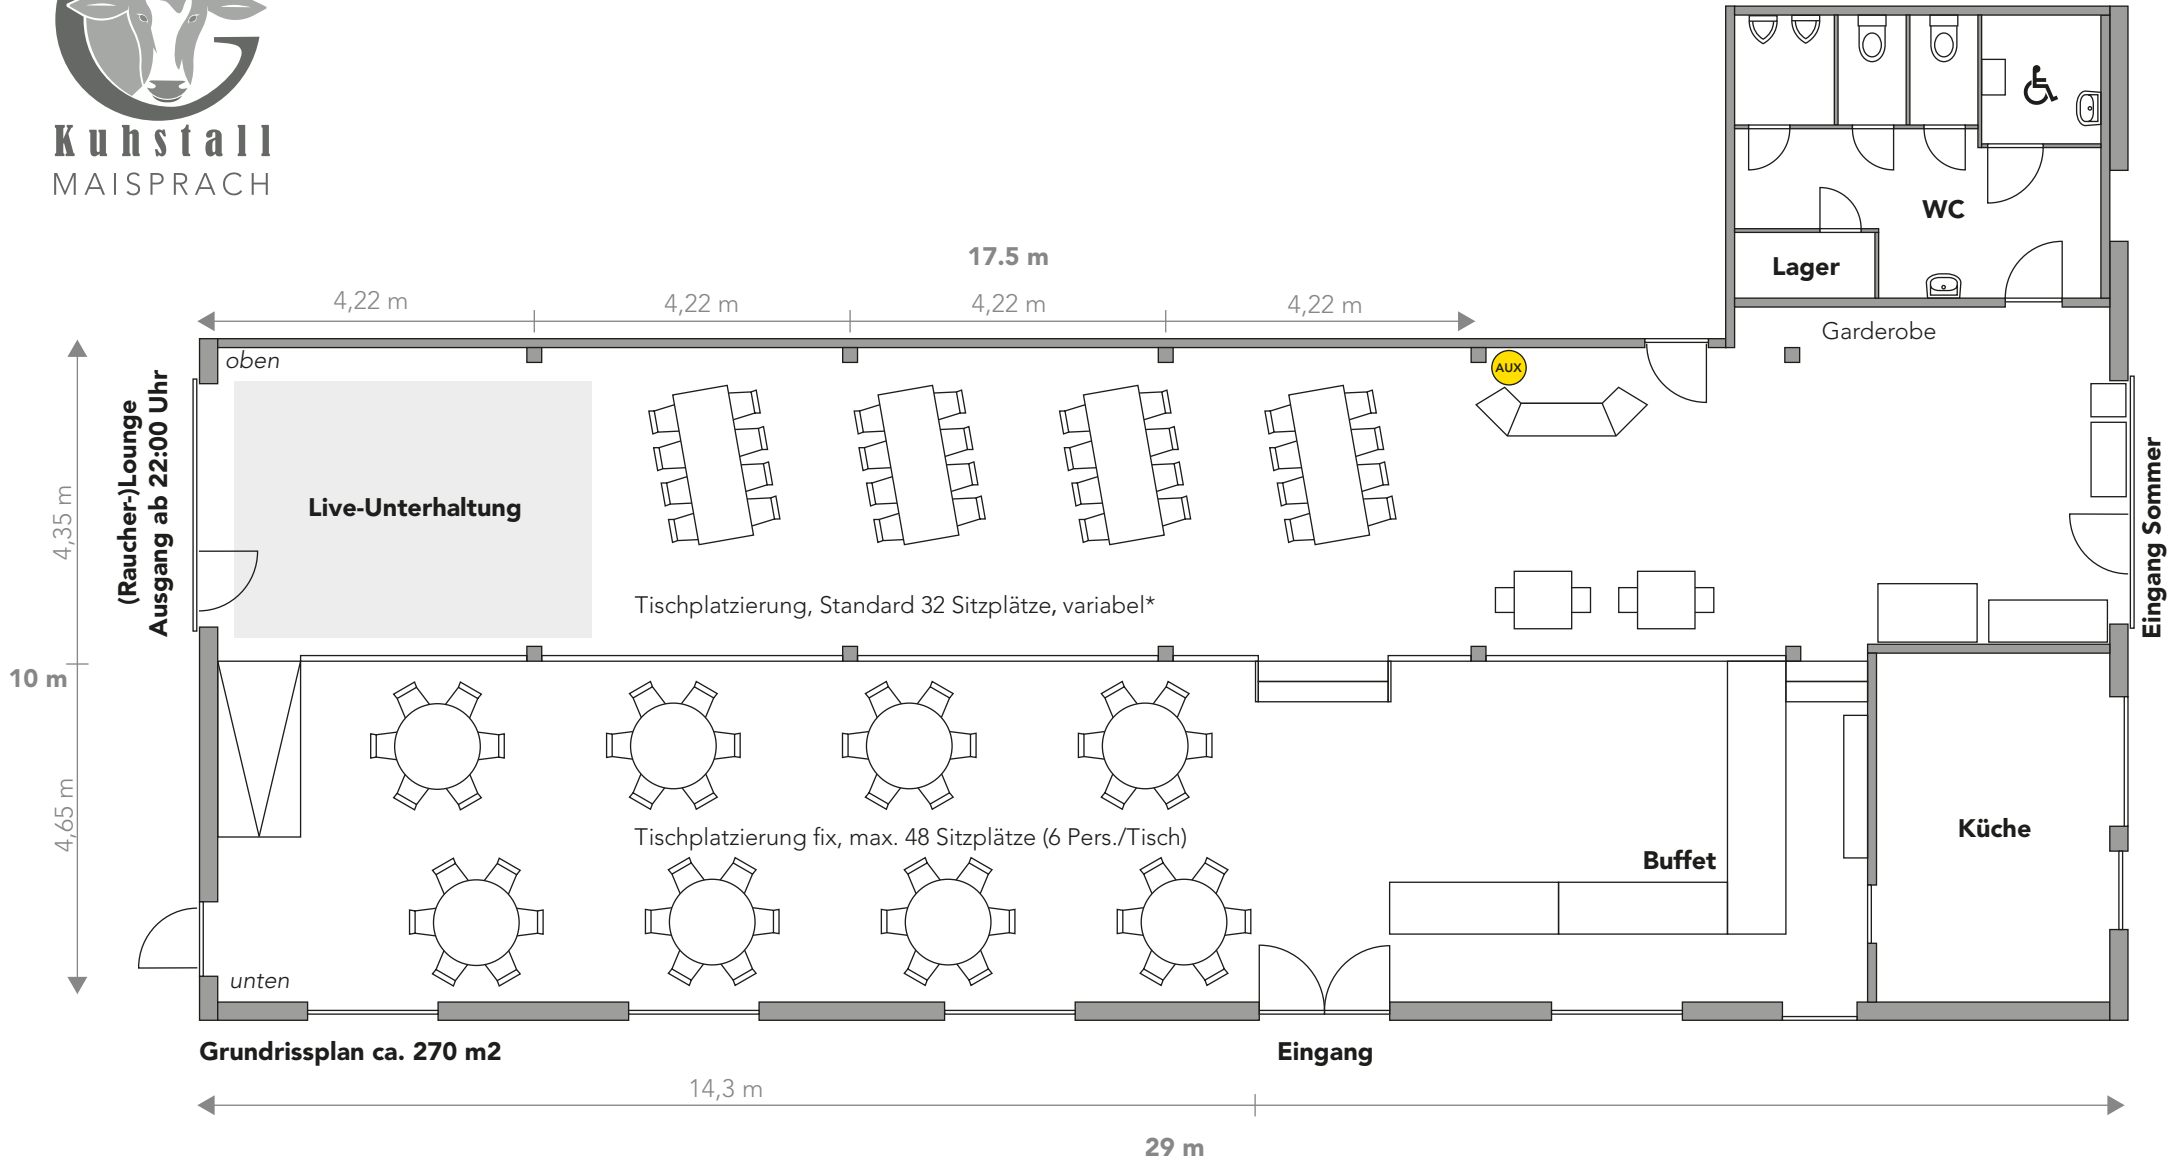

Kuhstall
MAISPACH

Abbildung: Bestuhlung mit 80 Sitzplätzen, max. 100 Sitzplätze

oben: die Tischplatzierung ist auf der oberen Ebene variabel

unten: die Tischplatzierung ist auf der unteren Ebene fix (max. 48 Pers.)

Technik: AUX-Anschluss, weiße Wand mit Abrieb (kein Beamer/Leinwand)